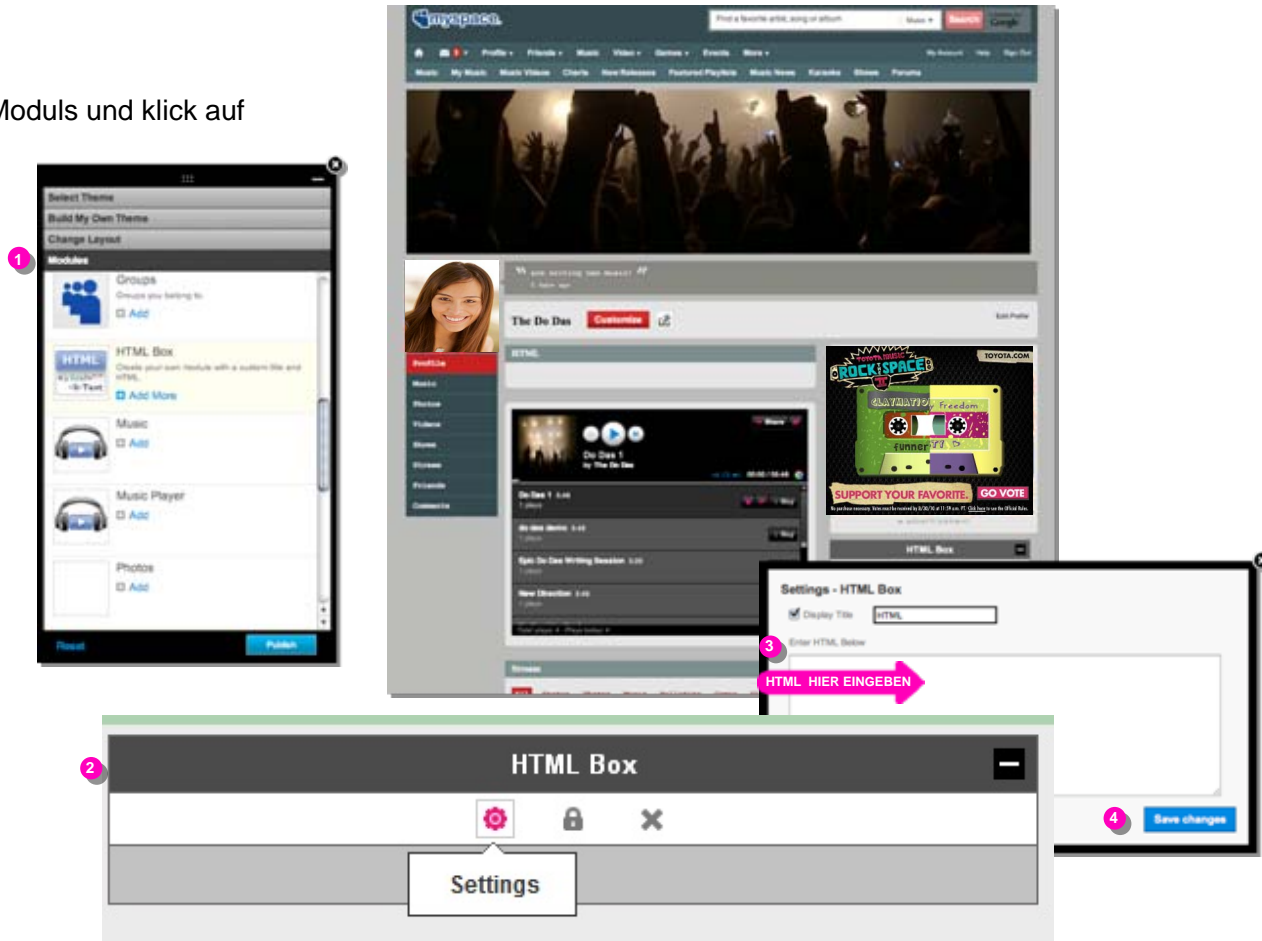

1. Klick auf **Layout** und hake dort **Header einfügen** an.
2. Das **Header-Modul** erscheint auf deinem Profil.
3. Fahr mit der Maus über den oberen Bereich des Moduls und klick auf **Einstellungen**.
4. Gib die gewünschte Höhe in Pixeln ein. Hinweis: Maximal 250 Pixel sind beim Laden deines Profils zu sehen, weitere Inhalte erst bei Klick auf "Mehr zeigen".
5. Gib **HTML-Code** ein. (Oder lass das Modul leer, damit dein Hintergrundbild zu sehen ist.)
6. Klick auf **Änderungen speichern**.

Du kannst zum Beispiel ein Bild (maximale Breite: 960 Pixel) im Header einfügen:

```
<a href= "DEIN HYPERLINK"><img src= "DEINE BILD URL"></a>
```

Oder ein Video, oder oder oder...

NEUES HTML-MODUL ERSTELLEN

Du kannst beliebig viele HTML-Module einfügen, in die du deine anderen Inhalte per HTML posten kannst. Z.B. Videos, Widgets, Bilder – alles was mit HTML geht.

1. Klick auf **Module** und dort auf **HTML-Modul einfügen**.
2. Das **HTML-Modul** erscheint auf deinem Profil.
3. Fahr mit der Maus über den oberen Bereich des Moduls und klick auf **Einstellungen**.
4. Gib **HTML-Code** ein.
5. Klick auf **Änderungen speichern**.