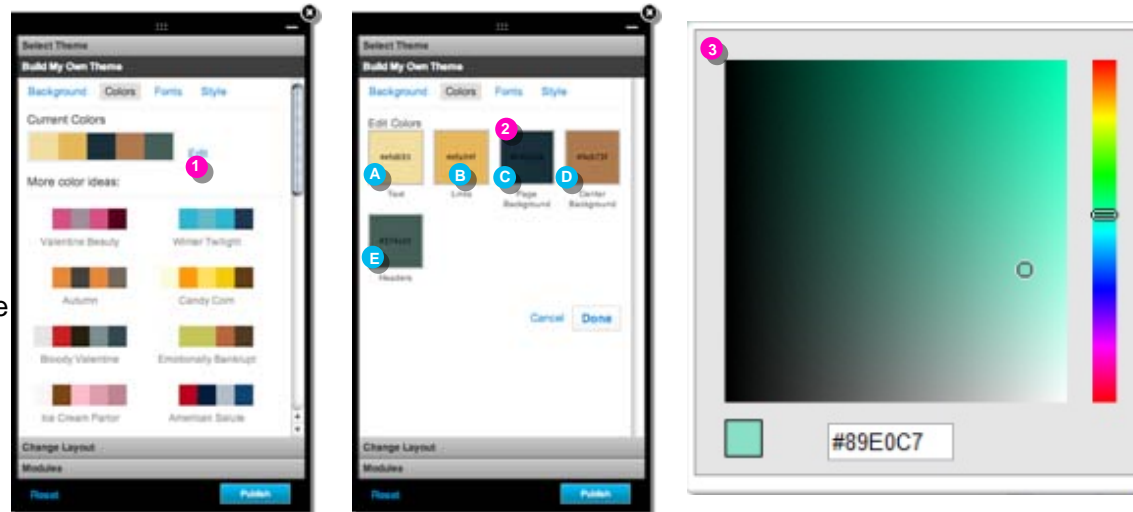

1. Klick auf **Hintergrund**
2. Klick auf **URL eingeben**
3. Gib die URL ein
4. Klick auf **Fertig**
5. Du kannst das Bild entweder kacheln oder strecken lassen. Außerdem kannst du wählen, ob das **Hintergrundbild beim Scrollen** mitbewegt werden soll und verschiedene **Positionen für den Hintergrund** ausprobieren.

5 Kacheln

5 Strecken

EIGENES DESIGN ENTWERFEN

FARBEN ANPASSEN

Wir haben schon einige Farb-Paletten zusammengestellt. Such dir eine aus oder erstell deine eigene.

1. Klick auf **Bearbeiten**
2. Klick auf das **farbige Quadrat** des Bereichs, den du bearbeiten möchtest.
3. Wähle eine **neue Farbe**, indem du den Punkt im Farbspektrum setzt oder indem du einen Code eingibst.
4. Klick einmal unter die farbigen Quadrate, um das Farbwahlfenster wieder zu schließen.

Farbcodes – Beispiele:

- Schwarz: #000000
- Weiß: #FFFFFF
- Rot: #FF0000

Auf der nächsten Seite findest du weitere Codes.

EIGENES DESIGN ENTWERFEN

FARBCODES

Mit diesen websicheren Farben kannst du dein Profil wie ein Profi designen.