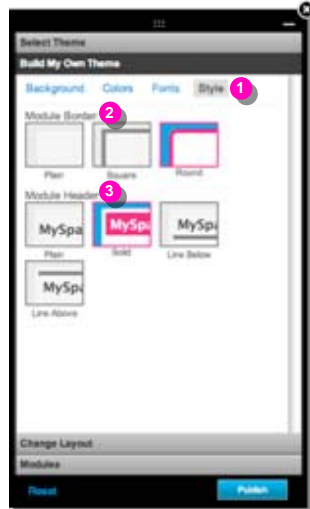

EIGENES DESIGN ENTWERFEN

MODUL-STIL ANPASSEN

1. Klick auf **Stil**
2. Wähle den Stil für die **Ränder der Module** aus
3. Wähle den Stil für die **Kopfzeilen der Module** aus