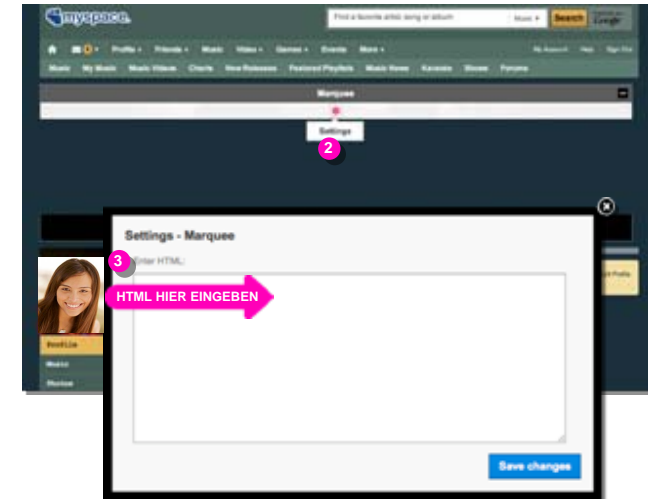

LAYOUT ÄNDERN

Du kannst zwischen einem zweispaltigen Layout und einem mit einem breiten Bereich am unteren Ende wählen.

1. Klick auf **Layout ändern**

2. Wähle ein **Layout** aus

* Wie du einen Header hinzufügen kannst, steht auf Seite 12.

B Layout B gibt dir einen breiten Bereich am unteren Ende deines Profils. Um diesen zu nutzen, musst du ein oder mehrere Module anklicken und dorthin ziehen. (Siehe Seite 14)

EIGENEN HEADER ERSTELLEN

Ein Header gibt deinem Profil den ganz besonderen Touch. Dieser vergrößert den Abstand zwischen der MySpace-Navigation und dem Anfang deines Profils auf bis zu 999 Pixel.

1. Klick auf **Layout** und hake dort **Header einfügen** an.
2. Das **Header-Modul** erscheint auf deinem Profil.
3. Fahr mit der Maus über den oberen Bereich des Moduls und klick auf **Einstellungen**.
4. Gib die gewünschte Höhe in Pixeln ein. Hinweis: Maximal 250 Pixel sind beim Laden deines Profils zu sehen, weitere Inhalte erst bei Klick auf "Mehr zeigen".
5. Gib **HTML-Code** ein. (Oder lass das Modul leer, damit dein Hintergrundbild zu sehen ist.)
6. Klick auf **Änderungen speichern**.

Du kannst zum Beispiel ein Bild (maximale Breite: 960 Pixel) im Header einfügen:

```
<a href= "DEIN HYPERLINK"><img src= "DEINE BILD URL"></a>
```

Oder ein Video, oder oder oder...

NEUES HTML-MODUL ERSTELLEN