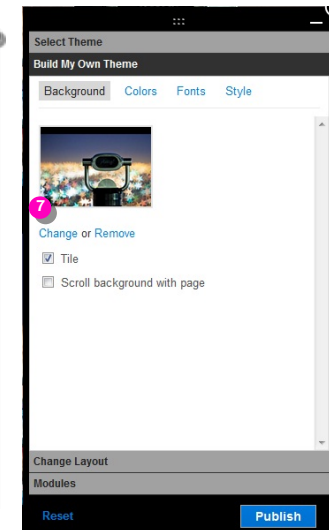

EXPRESS PROFIL-DESIGN

Keine Zeit, keine Zeit? Mit nur drei Klicks verpasst du deinem Profil ein cooles Design.

1. Klick im Profil-Designer auf **Design wählen**
2. Such dir eines von Hunderten vorgefertigter Designs aus. Klick auf deinen Favoriten und klick dann auf **Weiter**
3. Klick auf **Benutzen**

DESIGN BEISPIELE

EIGENES DESIGN ENTWERFEN

Klick im Profil-Designer auf **Eigenes Design entwerfen** und schon kann es losgehen!

1. Klick auf **Hintergrund**
2. Klick auf **Foto verwenden**
3. Klick auf **Meine Fotos durchsuchen**
4. Klick auf **Fotos hochladen**
5. Klick auf **Wählen**, such ein Foto von deiner Festplatte aus und klick auf **Öffnen**
6. Bestimme ein Album und klick auf **Hochladen**
7. Du kannst das Bild entweder kacheln oder strecken lassen.