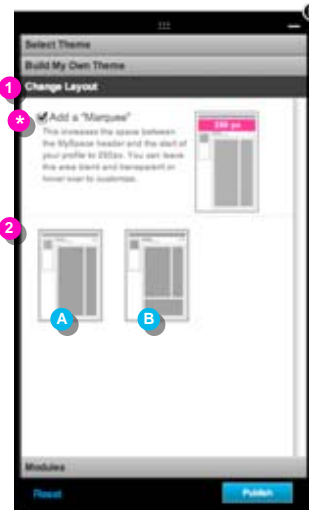

EIGENES DESIGN ENTWERFEN

MODUL-STIL ANPASSEN

1. Klick auf **Stil**
2. Wähle den Stil für die **Ränder der Module** aus
3. Wähle den Stil für die **Kopfzeilen der Module** aus

Modul-Rand

Modul-Kopfzeile

EIGENES DESIGN ENTWERFEN

LAYOUT ÄNDERN

Du kannst zwischen einem zweispaltigen Layout und einem mit einem breiten Bereich am unteren Ende wählen.

1. Klick auf **Layout ändern**

2. Wähle ein **Layout** aus

* Wie du einen Header hinzufügen kannst, steht auf Seite 12.