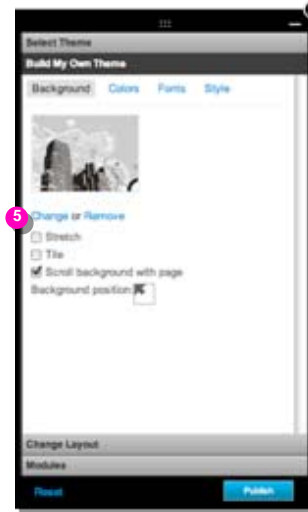

DESIGN BEISPIELE

EIGENES DESIGN ENTWERFEN

Klick im Profil-Designer auf **Eigenes Design entwerfen** und schon kann es losgehen!

1. Klick auf **Hintergrund**
2. Klick auf **Foto verwenden**
3. Klick auf **Meine Fotos durchsuchen**
4. Klick auf **Fotos hochladen**
5. Klick auf **Wählen**, such ein Foto von deiner Festplatte aus und klick auf **Öffnen**
6. Bestimme ein Album und klick auf **Hochladen**
7. Du kannst das Bild entweder kacheln oder strecken lassen.

7 Kacheln

7 Strecken

EIGENES DESIGN ENTWERFEN

EIN HINTERGRUNDBILD AUS DEM INTERNET VERWENDEN

Die Alternative zum Hochladen eines neuen Fotos ist, ein Foto aus dem Internet zu verwenden, von dem du die URL kennst. Auch hier geht es los, indem du im Profil-Designer auf **Eigenes Design entwerfen** klickst.

1. Klick auf **Hintergrund**
2. Klick auf **URL eingeben**
3. Gib die URL ein
4. Klick auf **Fertig**
5. Du kannst das Bild entweder kacheln oder strecken lassen. Außerdem kannst du wählen, ob das **Hintergrundbild beim Scrollen** mitbewegt werden soll und verschiedene **Positionen für den Hintergrund** ausprobieren.