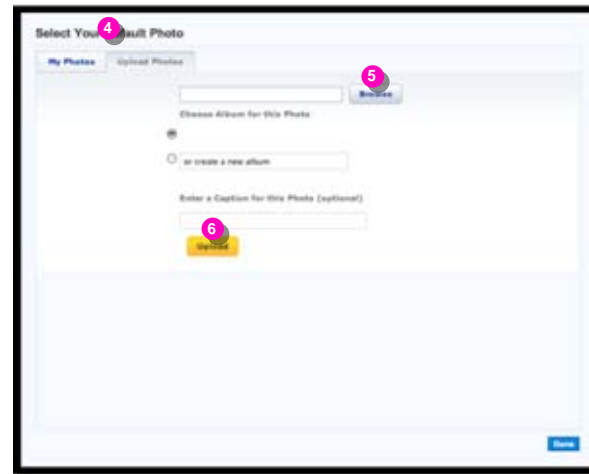

EXPRESS PROFIL-DESIGN

Keine Zeit, keine Zeit? Mit nur drei Klicks verpasst du deinem Profil ein cooles Design.

1. Klick im Profil-Designer auf **Design wählen**
2. Such dir eines von Hunderten vorgefertigter Designs aus. Klick auf deinen Favoriten und klick dann auf **Weiter**
3. Klick auf **Benutzen**

DESIGN BEISPIELE

EIGENES DESIGN ENTWERFEN

Klick im Profil-Designer auf **Eigenes Design entwerfen** und schon kann es losgehen!

1. Klick auf **Hintergrund**
2. Klick auf **Foto verwenden**
3. Klick auf **Meine Fotos durchsuchen**
4. Klick auf **Fotos hochladen**
5. Klick auf **Wählen**, such ein Foto von deiner Festplatte aus und klick auf **Öffnen**
6. Bestimme ein Album und klick auf **Hochladen**
7. Du kannst das Bild entweder kacheln oder strecken lassen.