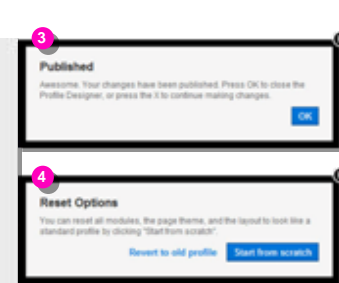

```
<center><object classid="clsid:d27c0b6e-ae6d-11cf-96b8-444553540000"
height="385" width="480">
<param name="allowScriptAccess" value="never" />
<param name="allowNetworking" value="internal" />
<param name="movie" value="http://www.youtube.com/v/Bcg16GT1r1QQ&
hl=en_US&fs=1&color1=0x3a3a3a&color2=0x999999" />
<param name="wmode" value="transparent" />
<embed type="application/x-shockwave-flash" allowScriptAccess="never"
allowNetworking="internal" src="http://www.youtube.com/v/Bcg16GT1r1QQ&
hl=en_US&fs=1&color1=0x3a3a3a&color2=0x999999" height="385"
width="480" wmode="transparent" />
</object></center>
<p>
<center><a href="http://www.mslinks.com
/MDfodHRwOi8vd3d3LnVdXR1YmJyY29L3VtY2FNQ2ZoaTQzQnMmGw9ZW5V
VMmZnM9MSY="><b><font size="5" color="white">Click for "The Making of
50 Meds" </font></b></a></center>
<p>
<center><object classid="clsid:d27c0b6e-ae6d-11cf-96b8-444553540000"
height="320" width="400" id="utv451645">
<param name="allowScriptAccess" value="never" />
```